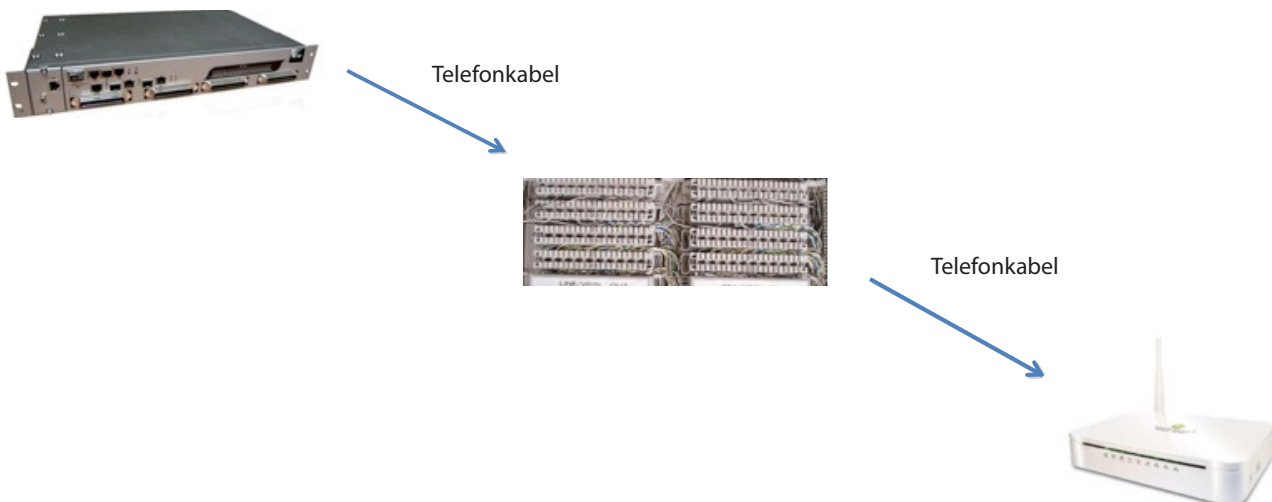

netopTV DSL

netopTV DSL ist die perfekte Lösung um Netzwerk bzw. Internet, ohne neue Kabel verlegen zu müssen, in jeden Raum zu transportieren. Die Bandbreite reicht von 24 Mbit/s bis 100 Mbit/s je Zimmer und kann mittels spezieller Geräte auch parallel auf digitale Nebenstellen aufgeschaltet werden. Über diese Netzwerklösungen kann simples Gäsuresurfen bis hin zu bandbreitenintensiven IP-TV-Lösungen angeboten werden. So ist u.a. die Realisierung von firmeninternen Anwendungen und der Anschluss von IP-Bettenterninals inklusive Mobile Visite problemlos möglich. Am Endpunkt einer Telefonleitung erfolgt die Auskopplung mittels LAN oder WLAN-Modem. Aus der Netzwerktechnik bekannte Topologien, VLAN's und Security-Mechanismen sind verfügbar.

Anwendungsgebiete

netopTV DSL findet Anwendung in Hotels, Krankenhäuser, Seniorenresidenzen, Kasernen, sowie in privaten Unternehmen und öffentlichen Einrichtungen wie Museen oder in anderen z.B. denkmalgeschützte Objekten.