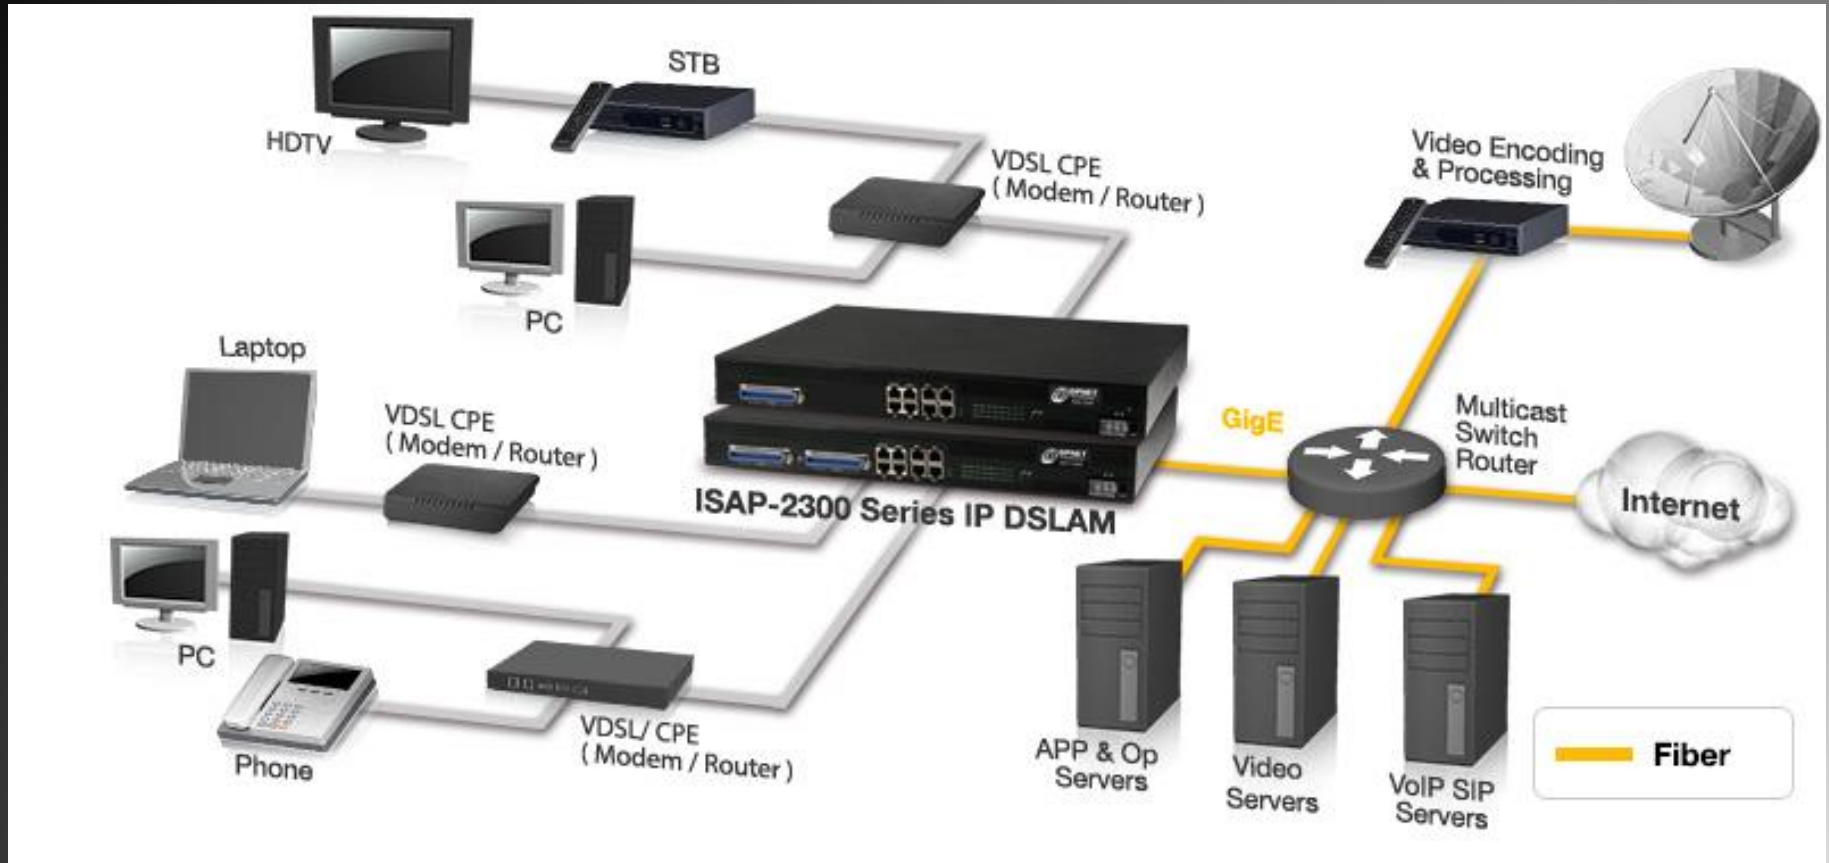

# WLAN auf Antenne oder Telefonadern

# Netzwerk auf Antennenkabel

Bewohnerinternet über Koax  
 mit Anbindung an Kunden Netz  
 Netopsie Lösung  
 Stand: 23.05.2019

# Netzwerk auf Telefonkabel

DSL wird über Allseits vorhandene Telefonverkabelung  
“aufmodelliert“ und ermöglicht ein flächendeckendes WLAN mit  
VDSL Geschwindigkeit. (ca. 80 Down/ 40 Up)  
Eine Schaltung ist parallel auf analogen Nebenstellen möglich.

# Netzwerk auf Telefonkabel

Es stehen zwei Varianten zur Verfügung:

1 Port A/VDSL

4 Port & WLAN 11n

A/VDSL

Die netopTV Produkte ermöglichen ADSL und VDSL Übertragung

Ihr Kontakt:

Manfred Biermann