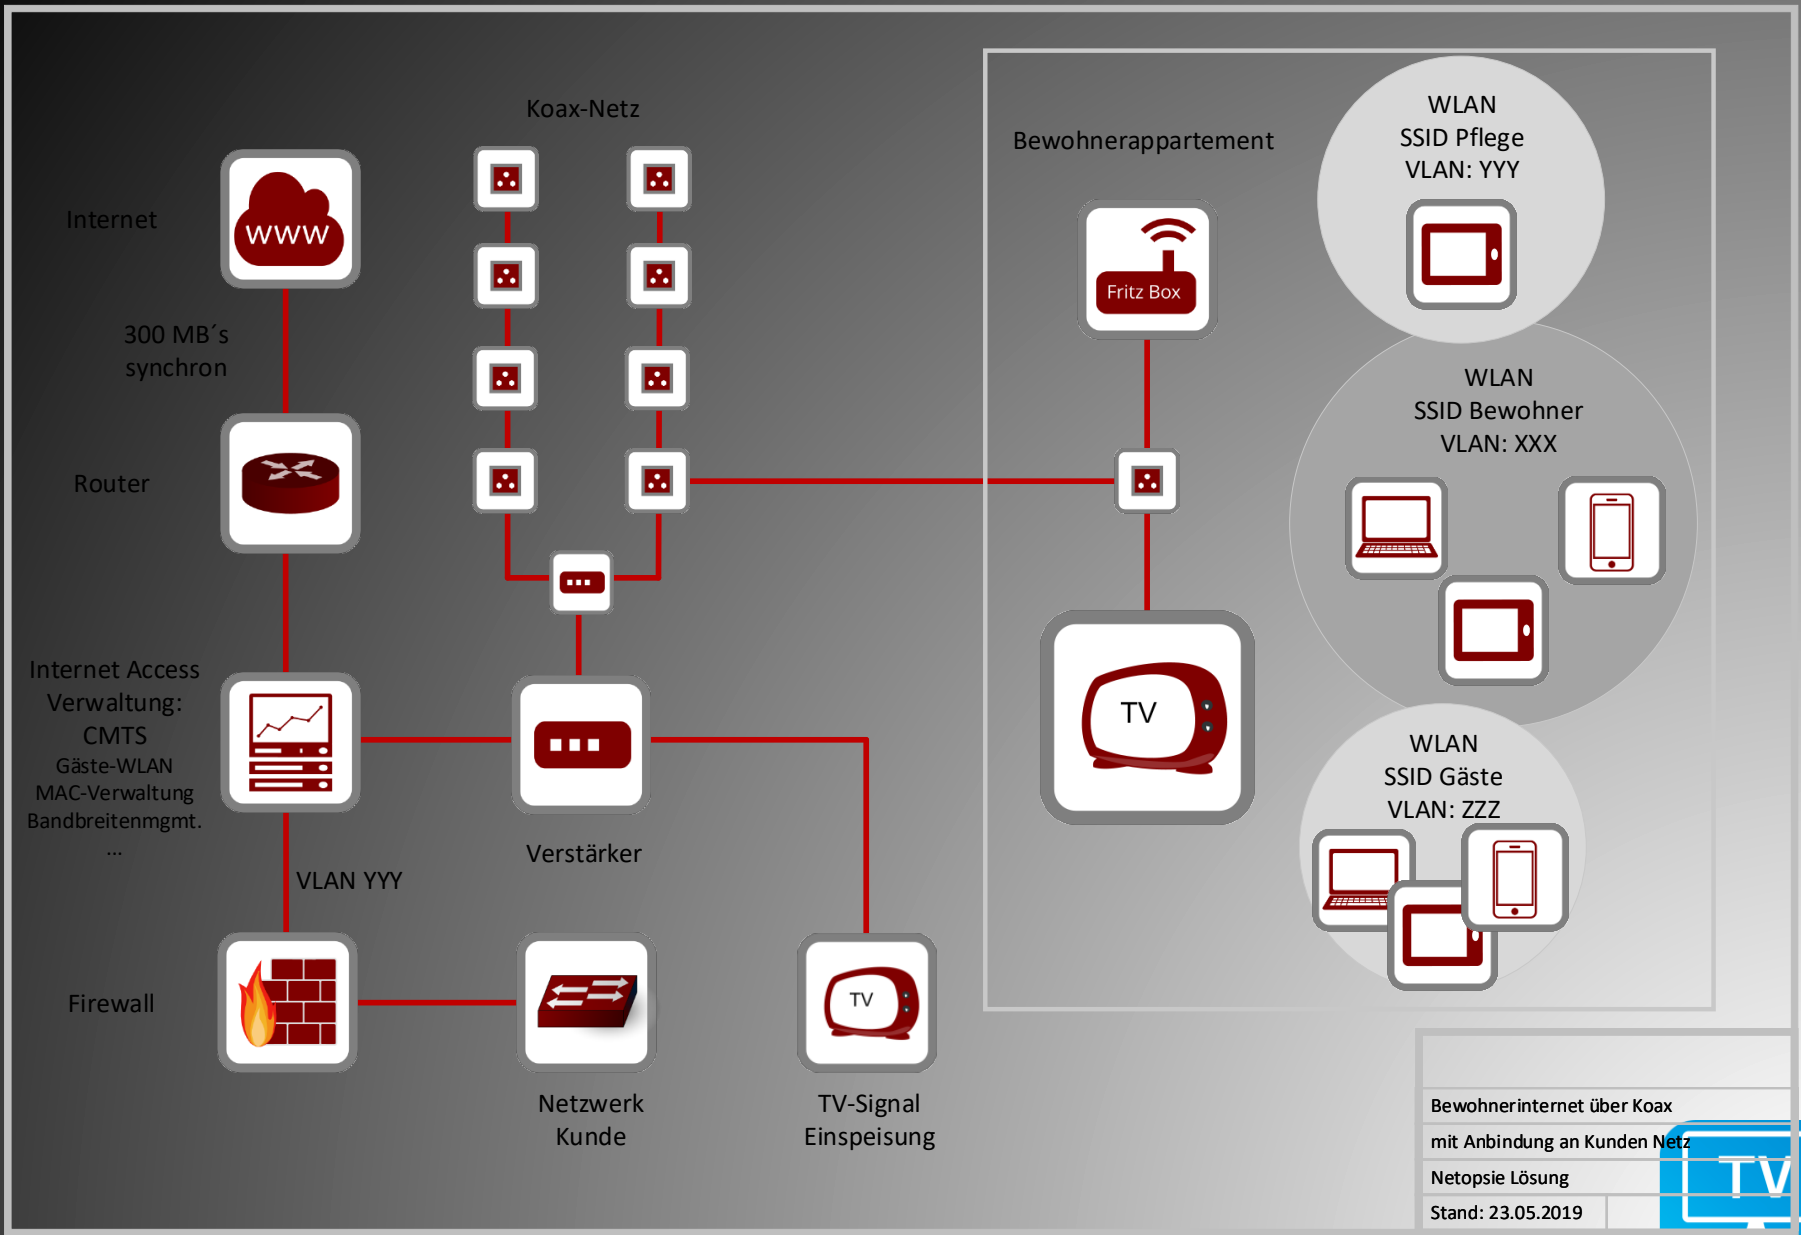

Netzwerk auf Antennenkabel

Bewohnerinternet über Koax
mit Anbindung an Kunden Netz
Netopsie Lösung
Stand: 23.05.2019