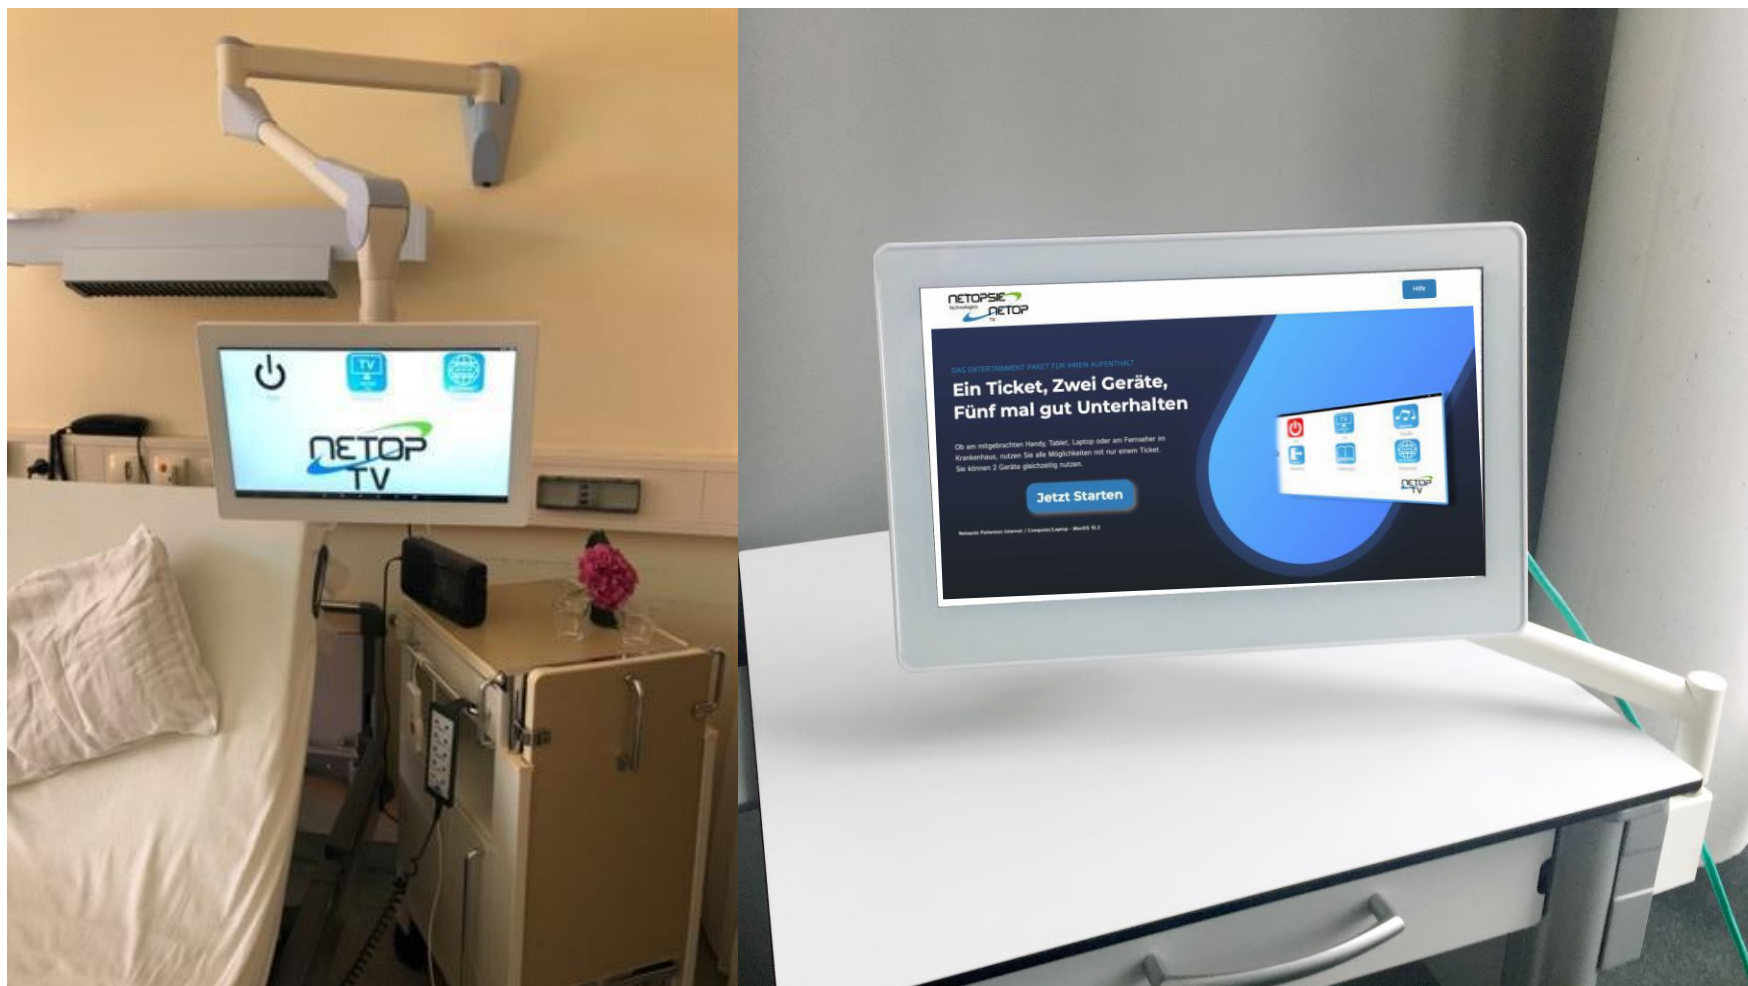

Patienten-Entertainment

Professionelles Patienten-WLAN mit TV Angebot deckt schon heute den Bedarf Ihres Hauses und stellt die störungssichere Basis für alle digitalen Prozesse und zukünftigen Unterhaltungs- und Kommunikationsbedürfnisse.

Die „Bring Your Own Device“ Quote steigt stetig.

TV heute

Klassisches Fernsehen und Streaming
(Amazon, Netflix, DAZN, Netzkino)

So wird es gemacht:

WLAN Bedside Tablet

Management über mynetopTV Local oder als Cloud Service

- 2,4 und 5 GHz – 11n
- Kamera mit Schiebschalter
- Homebutton
- Android 10
- NFC Reader
- Offene Applikationsplattform

mDoc, Lesezirkel,
netz kino+, kixi.de und
Goldensummer
Integrationen

netopTV ist kinderleicht

SENDERÜBERSICHT

The screenshot displays a user interface for NetopTV. At the top left, the text 'NetopTV' is visible. At the top right, the text 'SENDERÜBERSICHT' is displayed next to a close icon (X). The main content area is a grid of 12 white squares, each containing a different television channel logo. The logos are arranged in three rows and four columns: