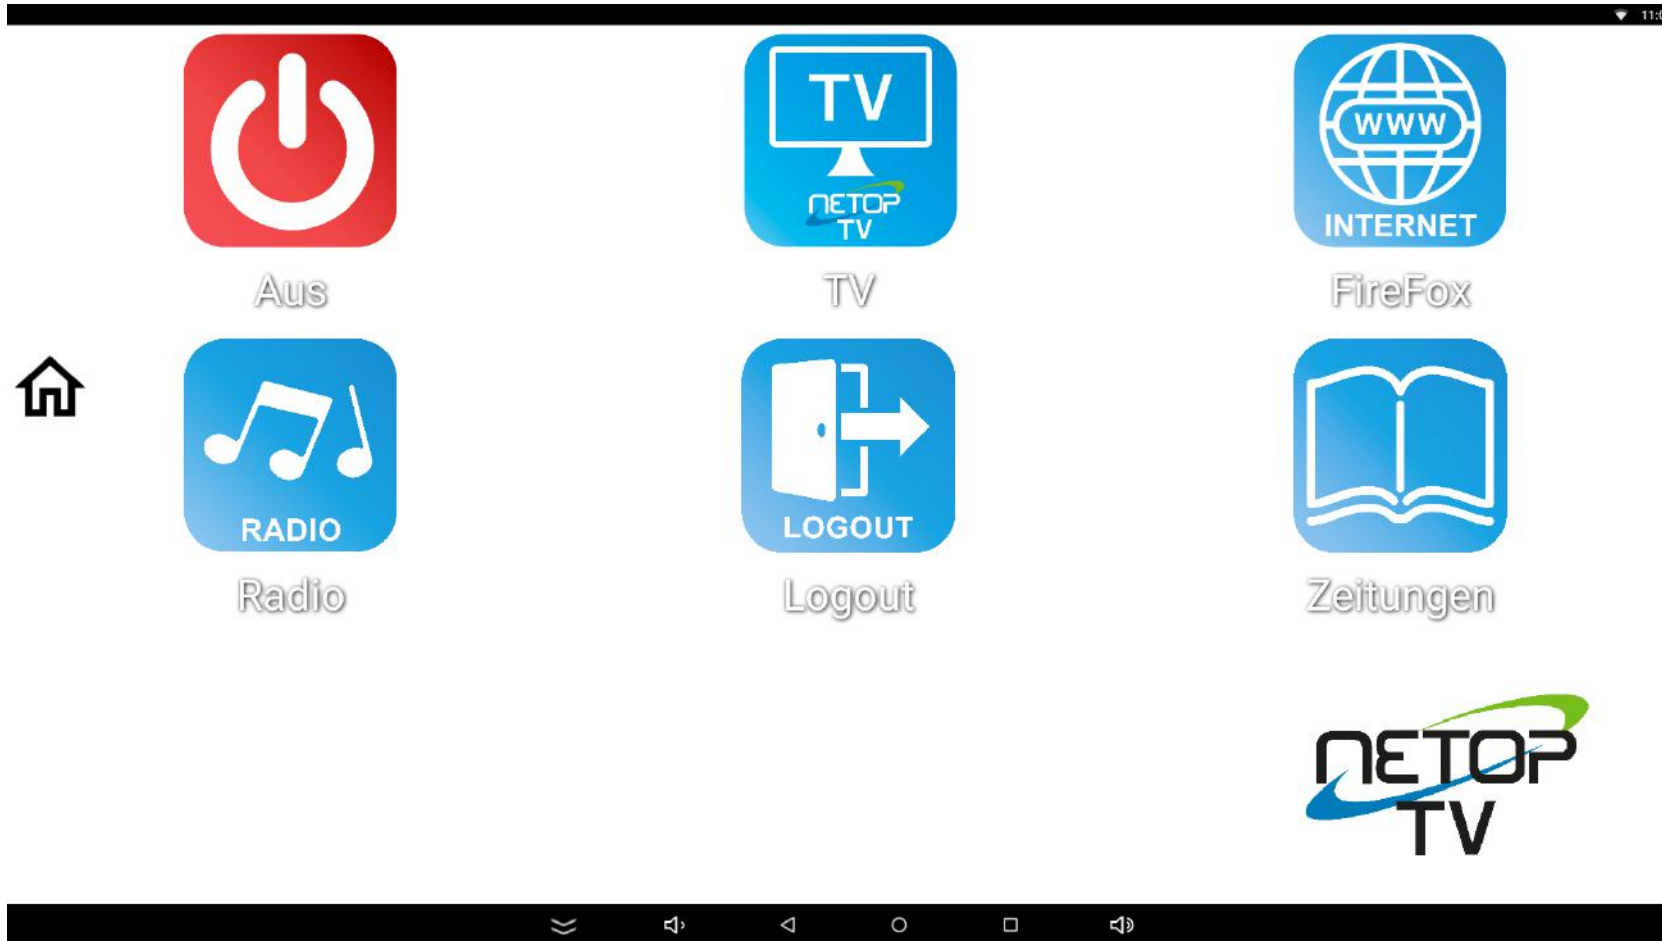

NETOPSIE
Technologies

Willkommen
Hallo und Willkommen bei Netopsie!

Verwenden Sie <http://logon.now> für Wiederanmeldung
oder Statusinformation.
Verwenden Sie <http://logoff.now> um sich abzumelden.

Passwort Login

Kennwort

Nutzungsbedingungen

Ich stimme den Nutzungsbedingungen zu

Datenschutzerklärung

Anmeldung

netopTV ist kinderleicht

netopTV ist kinderleicht

NetopTV

SENDERÜBERSICHT

The screenshot displays a user interface for NetopTV. At the top left, the text 'NetopTV' is visible. At the top right, the text 'SENDERÜBERSICHT' is displayed next to a close icon (X). The main content area is a grid of 12 white squares, each containing a different television channel logo. The logos are arranged in three rows and four columns: