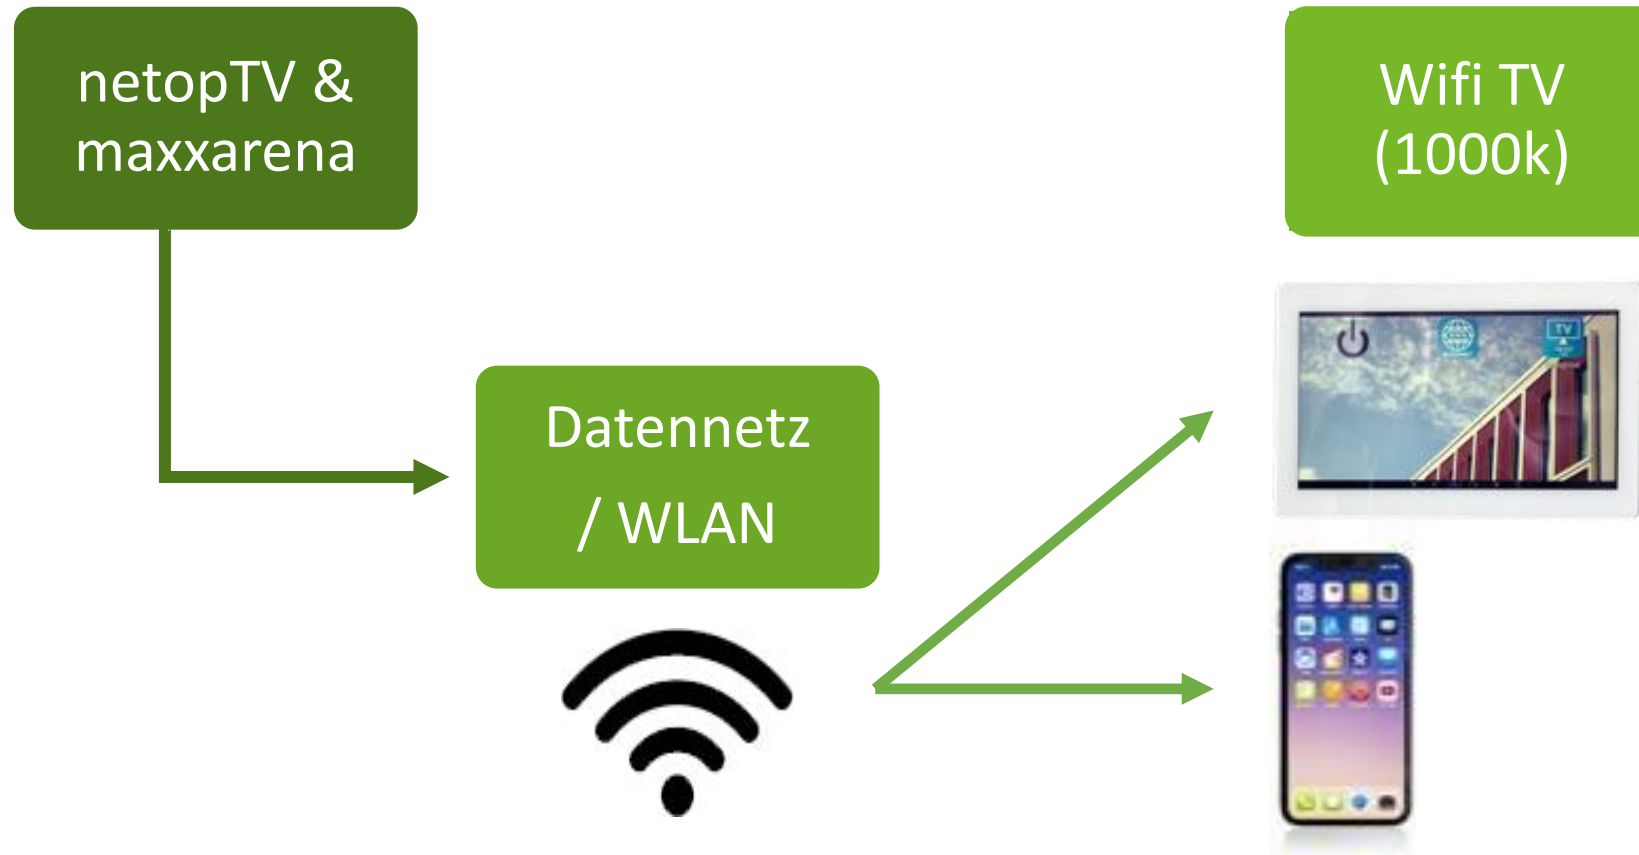

Patienten-Entertainment

Professionelles Patienten-WLAN mit TV Angebot deckt schon heute den Bedarf Ihres Hauses und stellt die störungssichere Basis für alle digitalen Prozesse und zukünftigen Unterhaltungs- und Kommunikationsbedürfnisse.

Die „Bring Your Own Device“ Quote steigt stetig.

TV heute

Klassisches Fernsehen und Streaming
(Amazon, Netflix, DAZN, Netzkino)

So wird es gemacht:

WLAN Bedside Tablet

Management über mynetopTV Local oder als Cloud Service

- 2,4 und 5 GHz – 11n
- Kamera mit Schiebschalter
- Homebutton
- Android 10
- NFC Reader
- Offene Applikationsplattform

mDoc, Lesezirkel,
netz kino+, kixi.de und
Goldensummer
Integrationen

netopTV ist kinderleicht