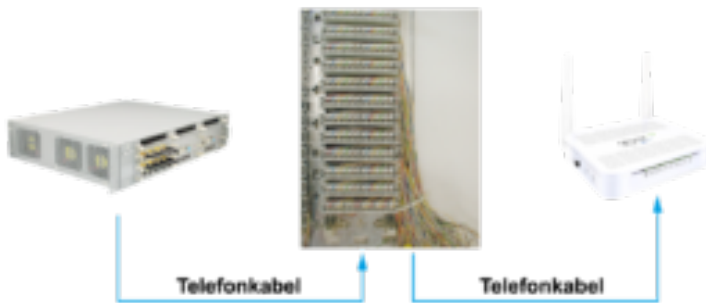

Fon: +49511 9368720-0
Fax: +49511 936872-99