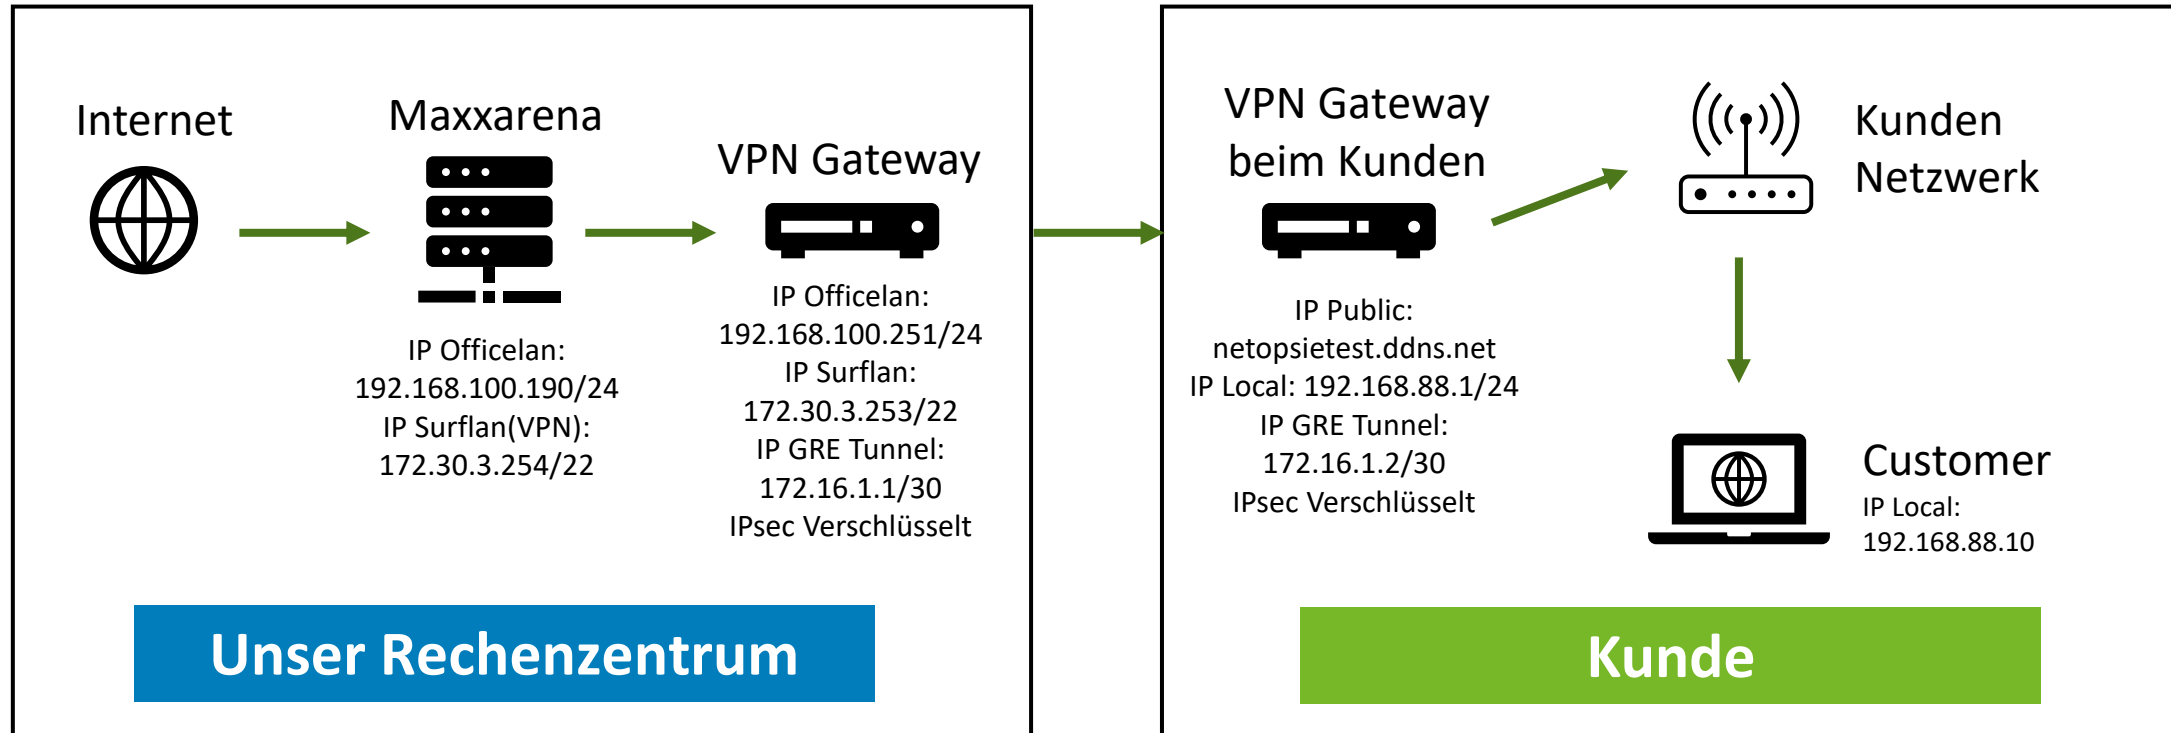

Wifibee

- ✓ der sichere Onlinezugang von **MUM solution**
- ✓ Das Rundum-Sorglos-Surf-Angebot

Betreiberhaftung in 2 Modellen:

1) Haftung und Technik „**vor Ort**“
(ab 50 User)

2) Haftung und Technik aus
einem **zentralen Rechenzentrum**
der MUM solution
(bis ca. 50 User)

Worum geht es

**wifibee Hotspot
der MUM-solution**

- Unsere WifiBEE sorgt in Ihrer Einrichtung mit Bewohner-, Gäste-, oder Publikumsverkehr für ein rechtssicheres Internet.
- Sie machen einfach **NICHTS**.
Unsere fleißigen WifiBEEs kümmern sich um Alles!
- Ob “OneClick” auf die AGB’s oder Vermarktung zu Ihren Gunsten per Voucher oder OnlinePayment.
- **Kindertickets, Contentfilter, 21 Sprachen, DSGVO Modul**
... alles drin!
- Seit 2012 wachsen wir kontinuierlich und kontrolliert, vornehmlich im Gesundheitswesen.

Worum geht es

wifibee Hotspot
der MUM-solution

- **MUM** ist ein bei der Bundesnetzagentur registrierter Internet-Service Provider und übernimmt für Sie **die Haftungsfragen und das Management des Gäste-, Bewohner-, Patienten-WLAN Zuganges.**
- Unser Service steht nur gewerblichen Kunden zur Verfügung.

- Ideal für verteilte, kleinere Standorte, an denen individuelle Internetzugänge ermöglicht(vermarktet) werden.

- Jeder Standort braucht lediglich einen DSL Zugang & Router, der Rest erfolgt im MUM Rechenzentrum.