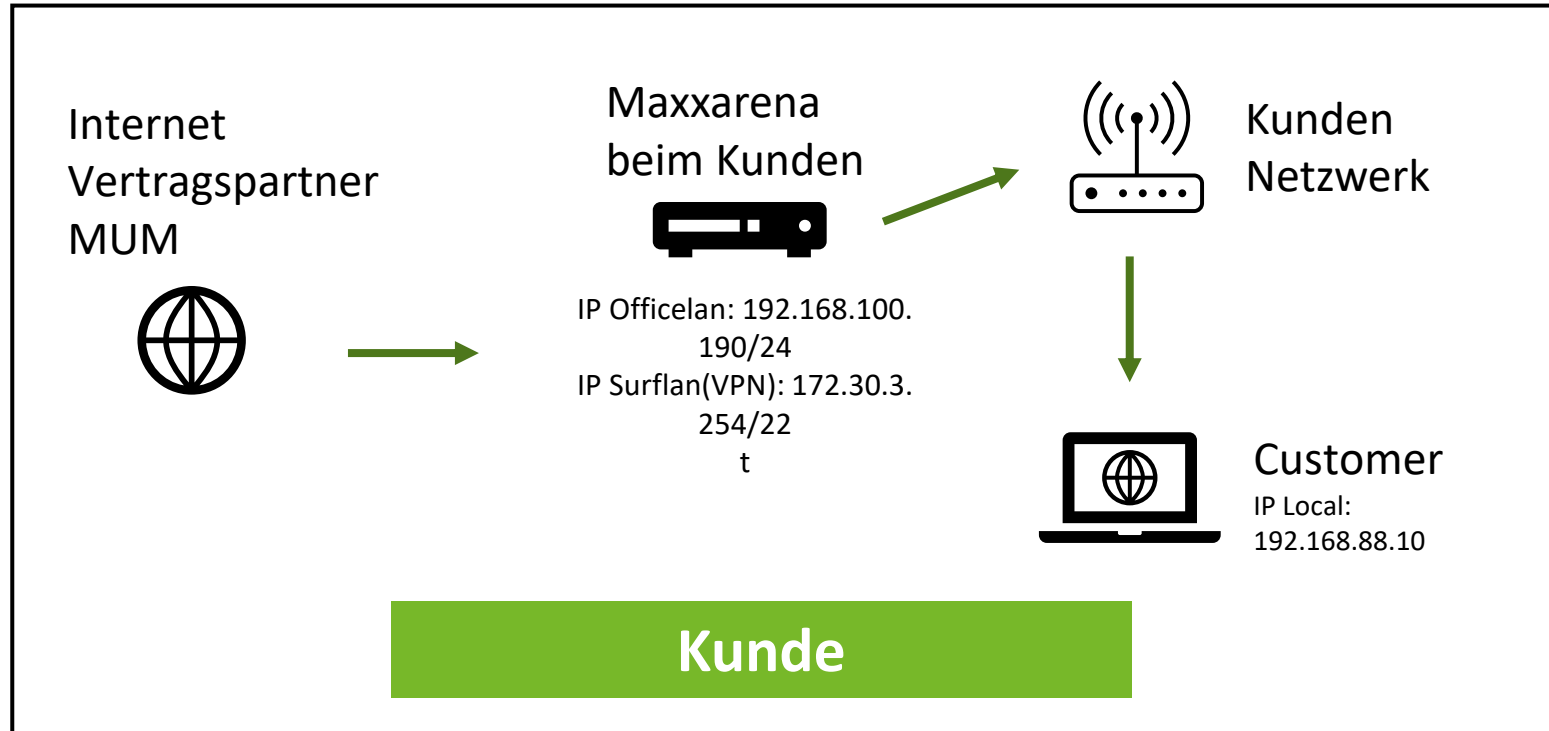

So wird es gemacht (Viele Nutzer)